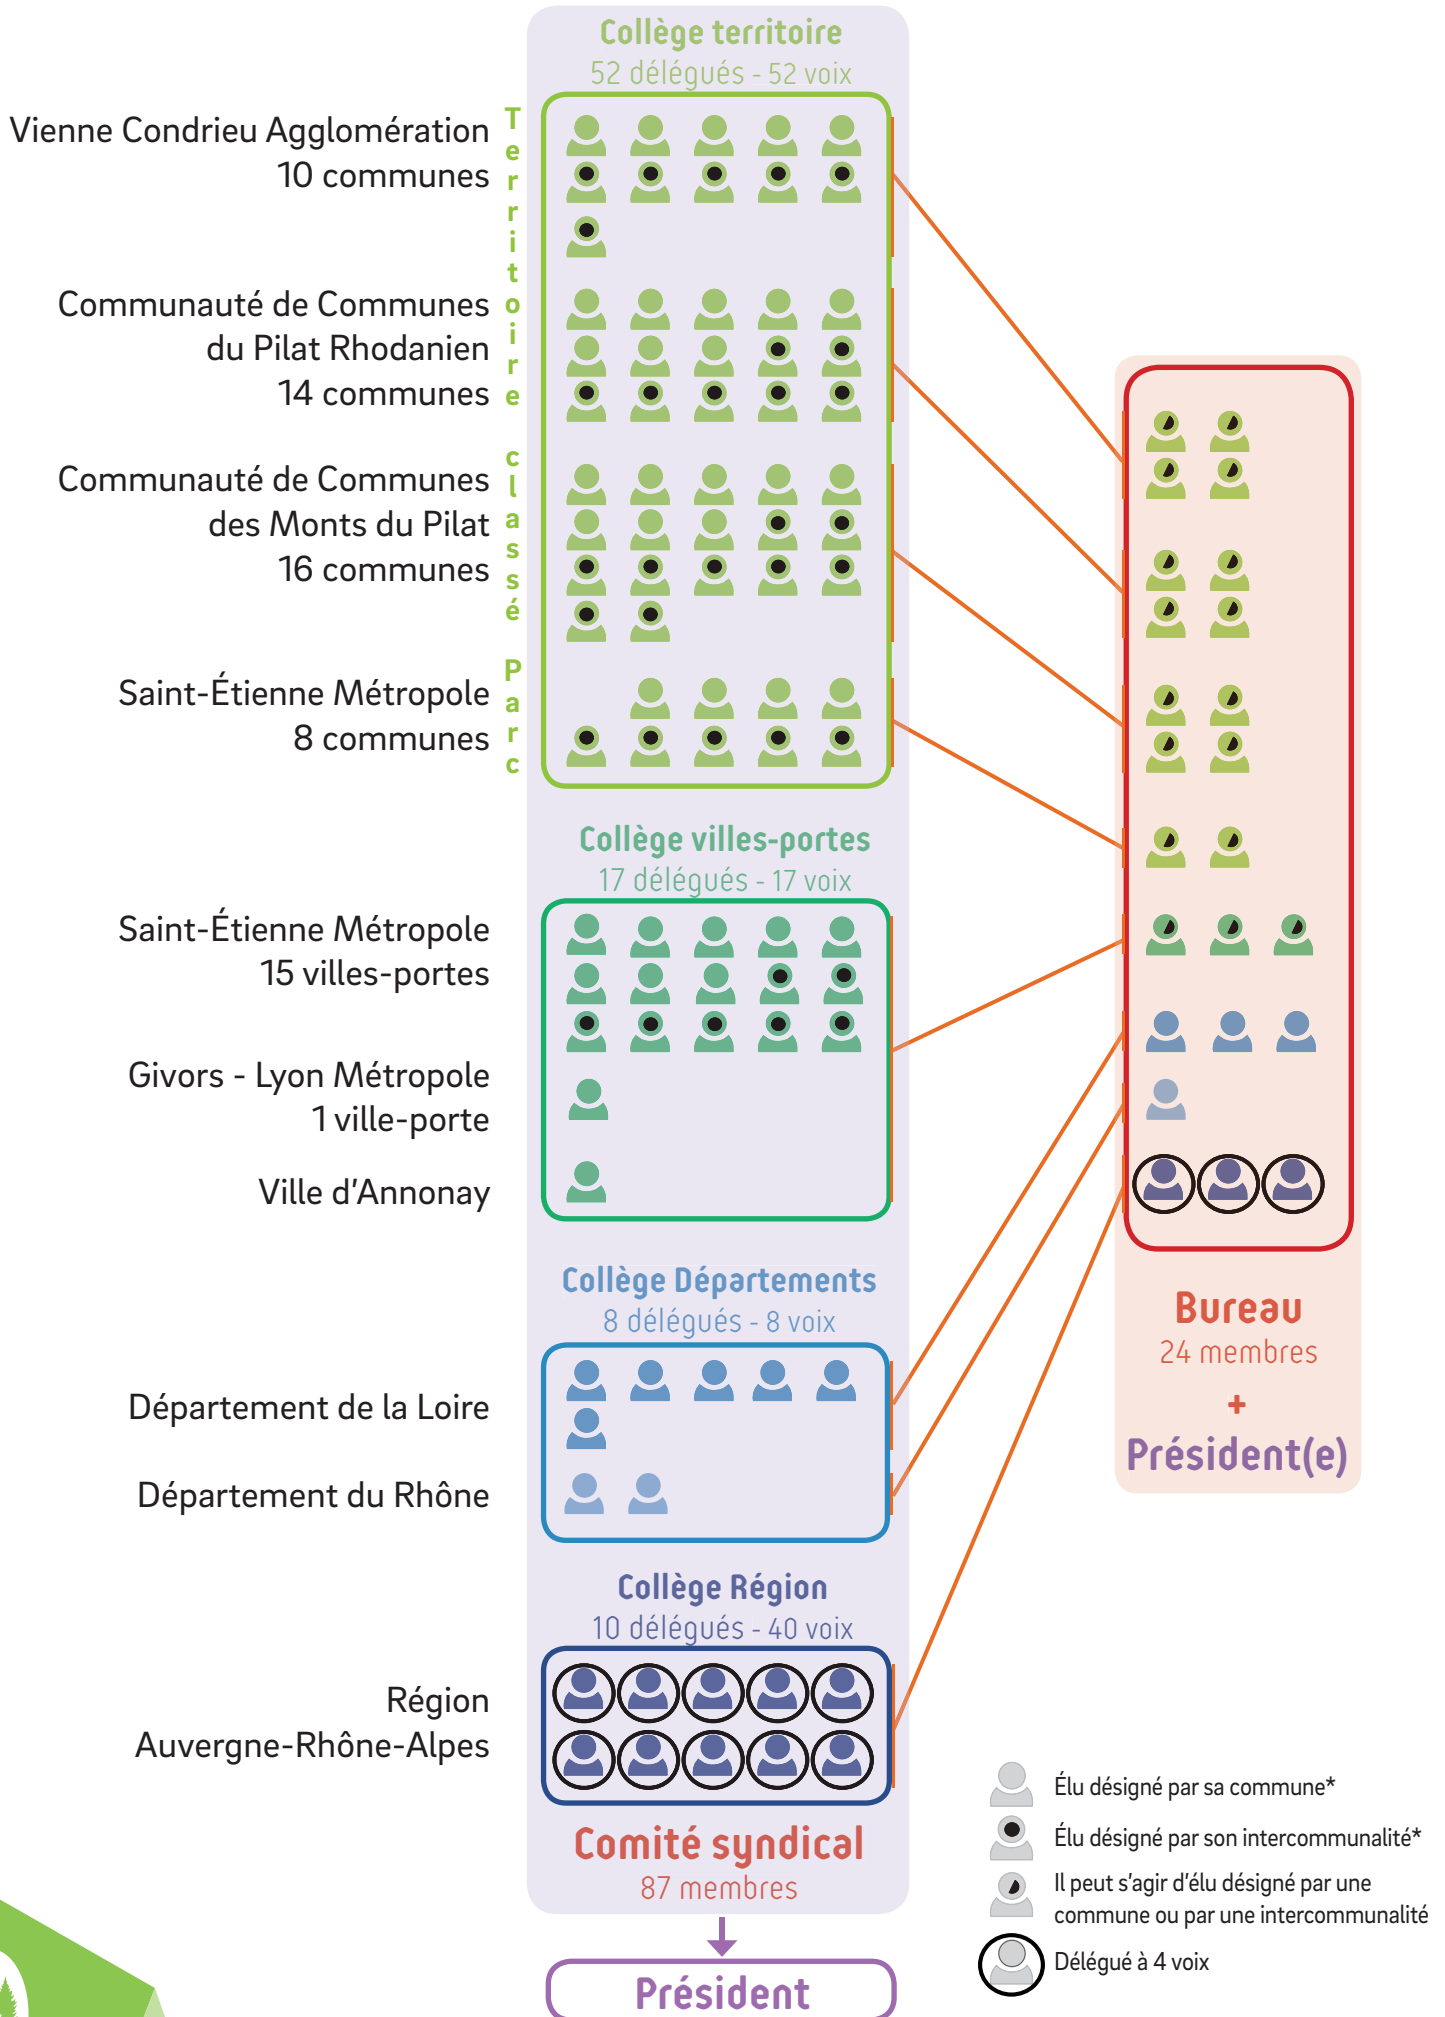

Les instances du Syndicat Mixte du Parc naturel régional du Pilat

*Les collectivités du collège territoire sont représentées à 50 % par les communes et à 50 % par leur intercommunalité plus une personne pour l'intercommunalité